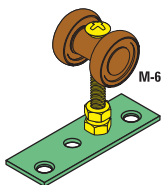

20 kg

PLYTA | BOARD

18-40 mm

uchwyt | fastening

Szczegółowa instrukcja montażu
Detailed assembly manual

www.laguna.pl

blokada ustawcza
do 4 skrzydeł
position interlock
for 4 door leaves

SHYNY I PROFILE

RAILS AND PROFILES

aluminium

długość max 6m
length max 6m

nr 1 K-075
szyna górna
upper rail

stal | steel

długość max 4m
length max 4m

nr 13 K-076
szyna górna
upper rail

KOMPLET NA | SKRZYDŁO | DOOR LEAF SET

x1

nr 909
gniazdo górne STANFOLD
upper seat STANFOLD

x1

nr 906
gniazdo dolne BIFOLD
lower seat BIFOLD

x1

nr 901
czop górny BIFOLD
upper pin BIFOLD

x1

nr 902
czop dolny BIFOLD
lower pin BIFOLD