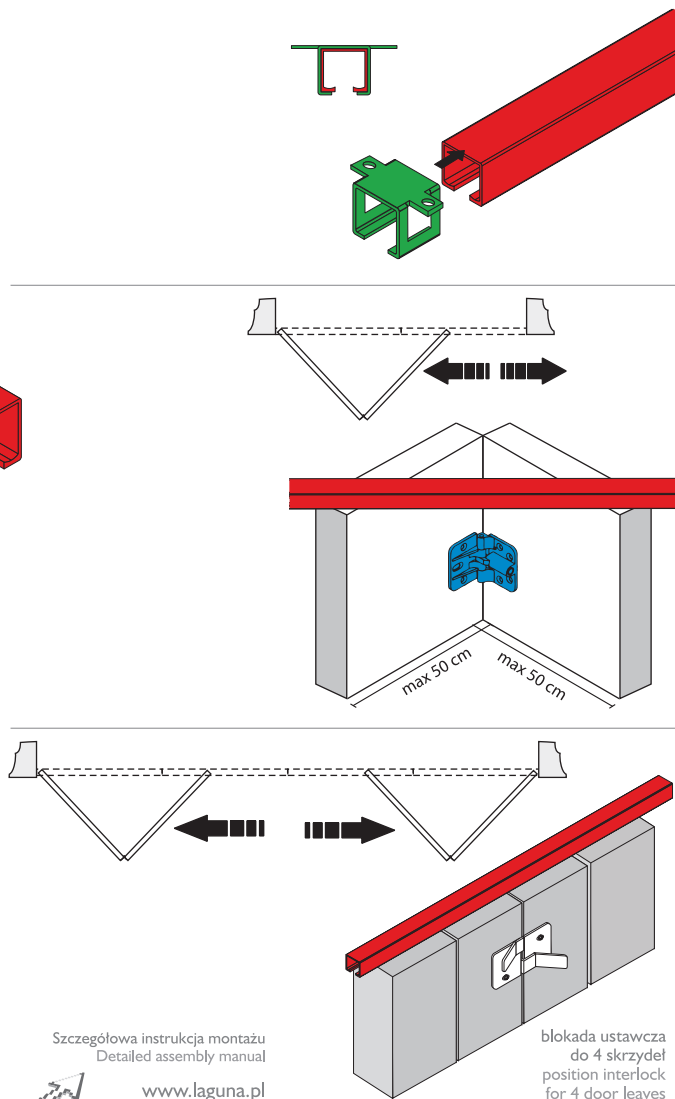

nr 906
gniazdo dolne BIFOLD
lower seat BIFOLD

KOMPLET OKUĆ SET	NR KPL SET NO.	WAGA WEIGHT	IŁOŚĆ KPL W KARTONIE NO. OF SETS IN BOX	WAGA KARTONU CARTON WEIGHT	UDŹWIG DO 20 KG CAPACITY UP TO 20 KG
2 SKRZYDŁA 2 DOOR LEAFS	1164 mosiądz brass 1166 chrom chrome 1170 LUX LUX	0,300 kg 0,300 kg 0,480 kg	48 kpl / box 48 kpl / box 48 kpl / box	14,40 kg 14,40 kg 23,04 kg	2
4 SKRZYDŁA 4 DOOR LEAFS	1165 mosiądz brass 1167 chrom chrome 1171 LUX LUX	0,630 kg 0,630 kg 0,730 kg	48 kpl / box 48 kpl / box 48 kpl / box	30,24 kg 30,24 kg 35,24 kg	4

KOMPLET / SET zawartość pudełka / box content			
EKOFOLD	2	4	
nr 1179	1	2	
nr 909	1	2	
nr 901	1	2	
nr 902	1	2	
nr 906	1	2	
nr 1142 nr 1143	3	6	
nr 1177			
nr 906	×	2	

ŁOŻYSKO KULKOWE
BALL BEARING

szerokość drzwi / door width

20 kg

PLYTA | BOARD

18-40 mm

uchwyt | fastening

Szczegółowa instrukcja montażu
Detailed assembly manual

www.laguna.pl

blokada ustawcza
do 4 skrzydeł
position interlock
for 4 door leaves

SHYNY I PROFILE

RAILS AND PROFILES

aluminium

długość max 6m
length max 6m

nr 1 K-075
szyna górna
upper rail

stal | steel

długość max 4m
length max 4m

nr 13 K-076
szyna górna
upper rail

KOMPLET NA | SKRZYDŁO | DOOR LEAF SET