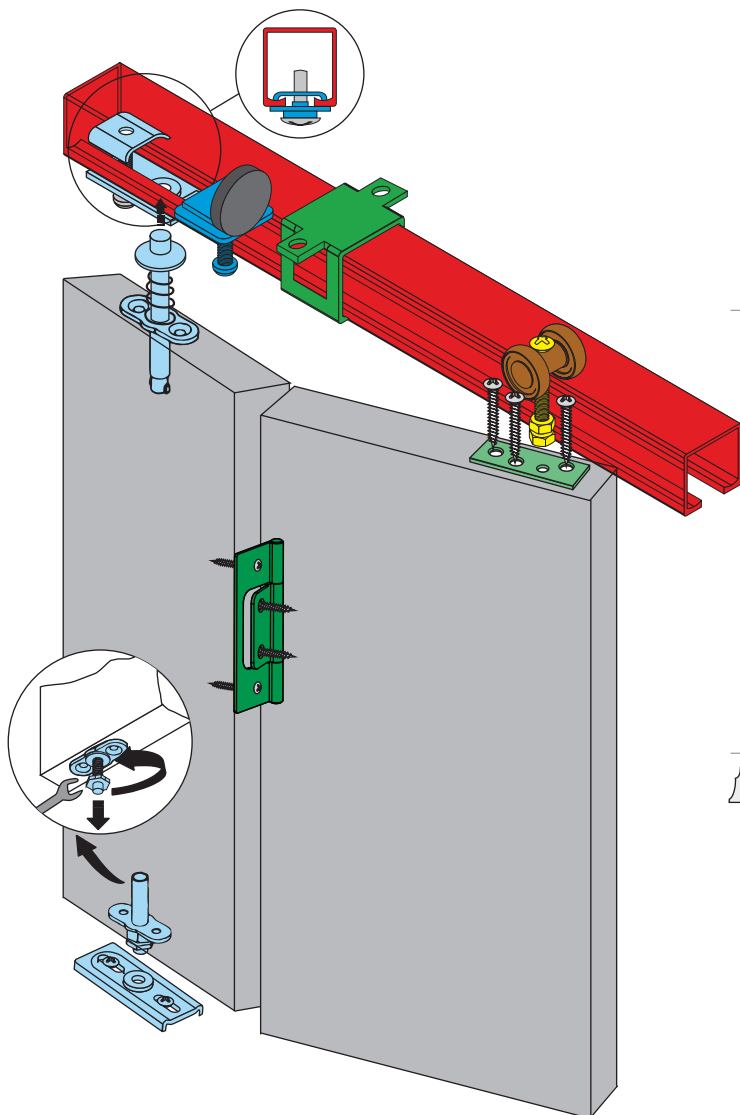

KOMPLET / SET zawartość pudełka / box content			
EKOFOLD	2	4	
nr 1179	1	2	
nr 909	1	2	
nr 901	1	2	
nr 902	1	2	
nr 906	1	2	
nr 1142 nr 1143	3	6	
nr 1177			
nr 906	×	2	

ŁOŻYSKO KULKOWE
BALL BEARING

szerokość drzwi / door width

20 kg

PLYTA | BOARD

18-40 mm

uchwyt | fastening

Szczegółowa instrukcja montażu
Detailed assembly manual

www.laguna.pl

blokada ustawcza
do 4 skrzydeł
position interlock
for 4 door leaves

SHYNY I PROFILE