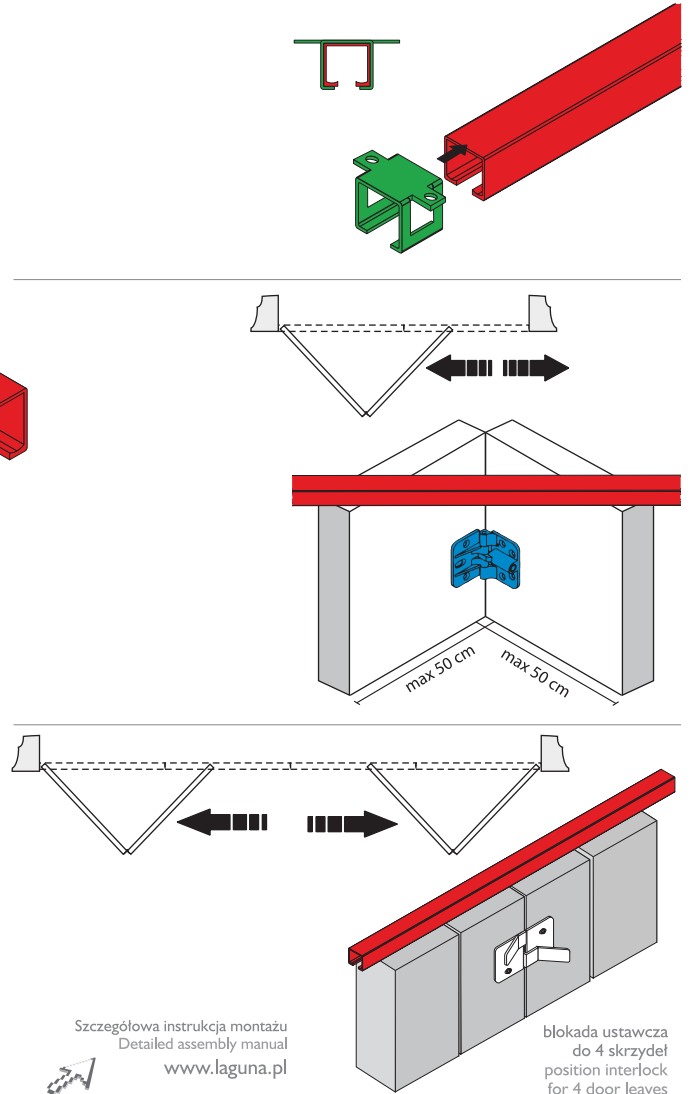

ŁOŻYSKO KULKOWE
BALL BEARING

40 kg

18-40 mm

uchwyt | fastening

Szczegółowa instrukcja montażu
Detailed assembly manual
www.laguna.pl

blokada ustawcza
do 4 skrzydeł
position interlock
for 4 door leaves

SZYNY I PROFILE

RAILS AND PROFILES

aluminium długość max 6m
length max 6m

nr 1 K-075
szyna górna
upper rail

stal | steel długość max 4m
length max 4m

nr 13 K-076
szyna górna
upper rail

KOMPLET NA 1 SKRZYDŁO | DOOR LEAF SET