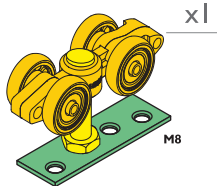

ŁOŻYSKO KULKOWE
BALL BEARING

40 kg

18-40 mm

uchwyt | fastening

Szczegółowa instrukcja montażu
Detailed assembly manual
www.laguna.pl

blokada ustawcza
do 4 skrzydeł
position interlock
for 4 door leaves

SZYNY I PROFILE

RAILS AND PROFILES

aluminium długość max 6m
length max 6m

nr 1 K-075
szyna górna
upper rail

stal | steel długość max 4m
length max 4m

nr 13 K-076
szyna górna
upper rail

KOMPLET NA 1 SKRZYDŁO | DOOR LEAF SET

nr 1179 MPF-075
okucie budowlane STANFOLD
z mocowaniem PBP-M8
hardware STANFOLD
with fastening PBP-M8

ELEMENTY OPCJONALNE

OPTIONAL ELEMENTS

nr 1140 KP-075
stoper / odbojnik
door stopper

nr 1174
blokada ustawcza
position interlock