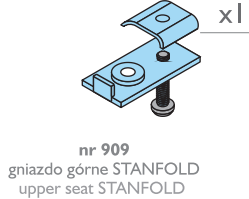

ŁOŻYSKO KULKOWE
BALL BEARING

40 kg

18-40 mm

uchwyt | fastening

Szczegółowa instrukcja montażu
Detailed assembly manual
www.laguna.pl

blokada ustawcza
do 4 skrzydeł
position interlock
for 4 door leaves

SZYNY I PROFILE

RAILS AND PROFILES

aluminium długość max 6m
length max 6m

nr 1 K-075
szyna górna
upper rail

stal | steel długość max 4m
length max 4m

nr 13 K-076
szyna górna
upper rail

KOMPLET NA 1 SKRZYDŁO | DOOR LEAF SET