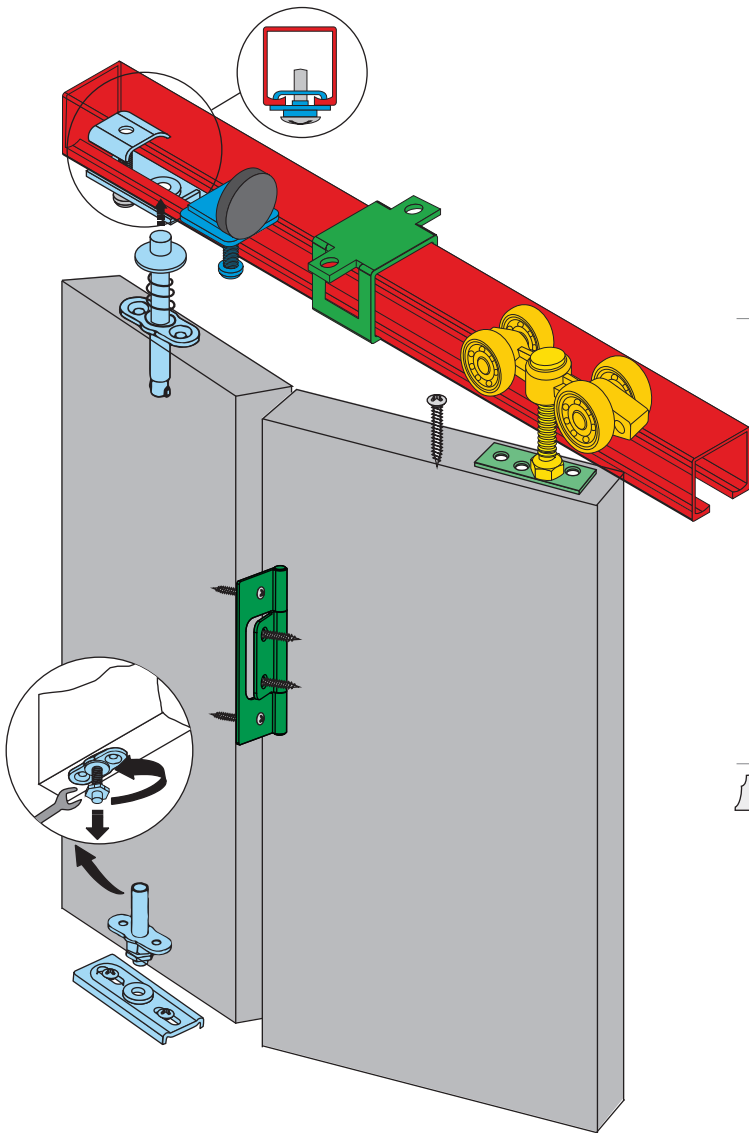

ŁOŻYSKO KULKOWE
BALL BEARING

40 kg

18-40 mm

uchwyt | fastening

Szczegółowa instrukcja montażu
Detailed assembly manual
www.laguna.pl

blokada ustawcza
do 4 skrzydeł
position interlock
for 4 door leaves

SZYNY I PROFILE