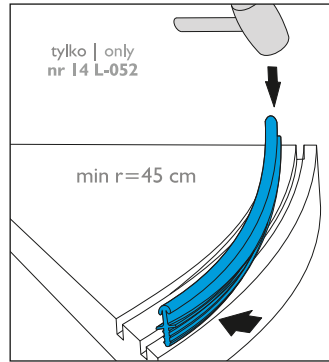

KOMPLET OKUĆ SET	NR KPL SET NO.	WAGA WEIGHT	IŁOŚĆ KPL W KARTONIE NO. OF SETS IN BOX	WAGA KARTONU CARTON WEIGHT	UDŹWIG DO 60 KG CAPACITY UP TO 60 KG
1 SKRZYDŁO 1 DOOR LEAF	4446	0,530 kg	9 kpl / box	4,77 kg	1
2 SKRZYDŁA 2 DOOR LEAVES	4447	0,970 kg	9 kpl / box	8,73 kg	2
3 SKRZYDŁA 3 DOOR LEAVES	4448	1,430 kg	9 kpl / box	12,87 kg	3

ZESTAW KIT	DOSTĘPNE ZESTAWY AVAILABLE KITS	
KOMPLET OKUĆ + SZYNA (m.b.) HARDWARE KIT + RAIL (meters)	1,5 m	2 m 2,5 m 3 m

KOMPLET / SET	zawartość pudełka / box content		
FASTOR	1 nr 4446	2 nr 4447	3 nr 4448
 nr 4416	4	8	12

Szczegółowa instrukcja montażu
Detailed assembly manual
www.laguna.pl

15mm

tylko | only
nr 14 L-052

min r=45 cm

SZYNY I PROFILE RAILS AND PROFILES

aluminium długość max 6m
length max 6m

nr 4 L-050
szyna górna / dolna
upper / lower rail