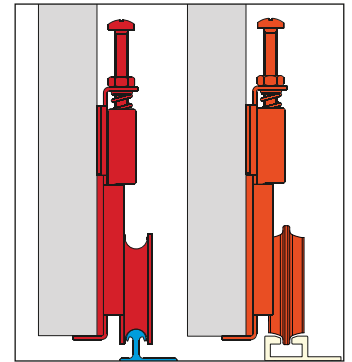

ZESTAW KIT	DOSTĘPNE ZESTAWY AVAILABLE KITS	
KOMPLET OKUĆ + SZYNA (m.b.) HARDWARE KIT + RAIL (meters)	1,5 m	2 m 2,5 m 3 m

KOMPLET / SET	zawartość pudełka / box content		
FASTOR	1 nr 4446	2 nr 4447	3 nr 4448
 nr 4416	4	8	12

Szczegółowa instrukcja montażu
Detailed assembly manual
www.laguna.pl

15mm

tylko | only
nr 14 L-052

min r=45 cm

SZYNY I PROFILE RAILS AND PROFILES

aluminium długość max 6m
length max 6m

nr 4 L-050
szyna górna / dolna
upper / lower rail

nr 14 L-052
szyna górna / dolna
pióro
upper / lower rail
for mill cut

nr 8630 L-051
szyna górna / dolna
anodowana
upper / lower rail
anodized

nr 8650 C-16
nr 8660 C-18
ceownik
c-profile

nr 15 F-053 anodowana
nr 17 F-053 surowa
szyna górna / dolna
upper / lower rail