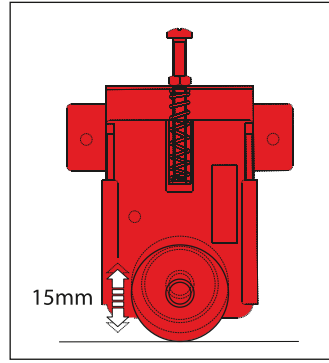

Szczegółowa instrukcja montażu
Detailed assembly manual
www.laguna.pl

15mm

tylko | only
nr 14 L-052

min r=45 cm

SZYNY I PROFILE RAILS AND PROFILES

aluminium długość max 6m
length max 6m

KOMPLET NA 1 SKRZYDŁO | DOOR LEAF SET

x4

x16

ELEMENTY OPCJONALNE OPTIONAL ELEMENTS