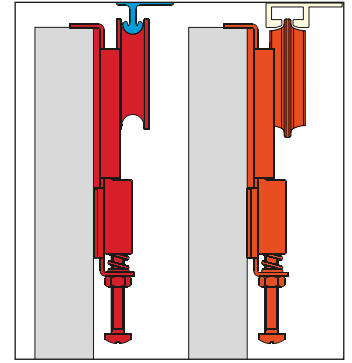

ZESTAW KIT	DOSTĘPNE ZESTAWY AVAILABLE KITS	
KOMPLET OKUĆ + SZYNA (m.b.) HARDWARE KIT + RAIL (meters)	1,5 m	2 m 2,5 m 3 m

KOMPLET / SET	zawartość pudełka / box content		
FASTOR	1 nr 4446	2 nr 4447	3 nr 4448
 nr 4416	4	8	12

Szczegółowa instrukcja montażu
Detailed assembly manual
www.laguna.pl

15mm

tylko | only
nr 14 L-052

min r=45 cm

SZYNY I PROFILE RAILS AND PROFILES

aluminium długość max 6m
length max 6m

nr 4 L-050
szyna górna / dolna
upper / lower rail

nr 14 L-052
szyna górna / dolna
pióro
upper / lower rail
for mill cut

nr 8630 L-051
szyna górna / dolna
anodowana
upper / lower rail
anodized

nr 8650 C-16
nr 8660 C-18
ceownik
c-profile

nr 15 F-053 anodowana
nr 17 F-053 surowa
szyna górna / dolna
upper / lower rail