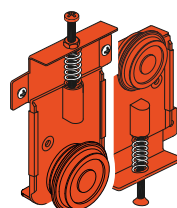

Szczegółowa instrukcja montażu
Detailed assembly manual
www.laguna.pl

15mm

tylko | only
nr 14 L-052

min r=45 cm

SZYNY I PROFILE RAILS AND PROFILES

aluminium długość max 6m
length max 6m

nr 4 L-050
szyna górna / dolna
upper / lower rail

nr 14 L-052
szyna górna / dolna
pióro
upper / lower rail
for mill cut

nr 8630 L-051
szyna górna / dolna
anodowana
upper / lower rail
anodized

nr 8650 C-16
nr 8660 C-18
ceownik
c-profile

nr 15 F-053 anodowana
nr 17 F-053 surowa
szyna górna / dolna
upper / lower rail

nr 8750
tor dolny
lower track
RAMA SINGLE

KOMPLET NA 1 SKRZYDŁO | DOOR LEAF SET

x4

x16

nr 4416 FASTOR
okucie górne / dolne
upper / lower hardware

wkręty
screws

ELEMENTY OPCJONALNE OPTIONAL ELEMENTS

nr 4419 FASTOR RAM
okucie górne / dolne
upper / lower hardware

nr 4421 FASTOR RAM FLAT
okucie górne / dolne
upper / lower hardware

nr 4420 FASTOR FLAT
okucie górne / dolne
upper / lower hardware

nr 8859
stoper RAMA
stopper RAMA