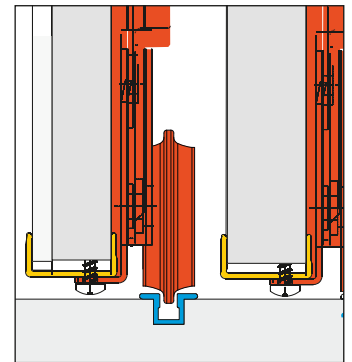

Szczegółowa instrukcja montażu
Detailed assembly manual
www.laguna.pl

15mm

tylko | only
nr 14 L-052

min r=45 cm

SZYNY I PROFILE RAILS AND PROFILES

aluminium długość max 6m
length max 6m

nr 4 L-050
szyna górna / dolna
upper / lower rail

nr 14 L-052
szyna górna / dolna
pióro
upper / lower rail
for mill cut

nr 8630 L-051
szyna górna / dolna
anodowana
upper / lower rail
anodized

nr 8650 C-16
nr 8660 C-18
ceownik
c-profile

nr 15 F-053 anodowana
nr 17 F-053 surowa
szyna górna / dolna
upper / lower rail