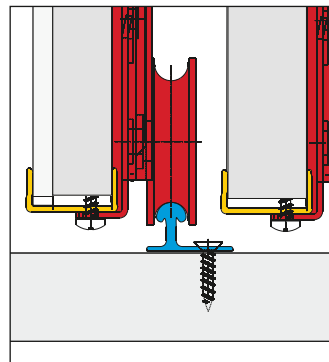

Szczegółowa instrukcja montażu
Detailed assembly manual
www.laguna.pl

15mm

tylko | only
nr 14 L-052

min r=45 cm

SZYNY I PROFILE RAILS AND PROFILES

aluminium długość max 6m
length max 6m

nr 4 L-050
szyna górna / dolna
upper / lower rail

nr 14 L-052
szyna górna / dolna
pióro
upper / lower rail
for mill cut

nr 8630 L-051
szyna górna / dolna
anodowana
upper / lower rail
anodized

nr 8650 C-16
nr 8660 C-18
ceownik
c-profile

nr 15 F-053 anodowana
nr 17 F-053 surowa
szyna górna / dolna
upper / lower rail