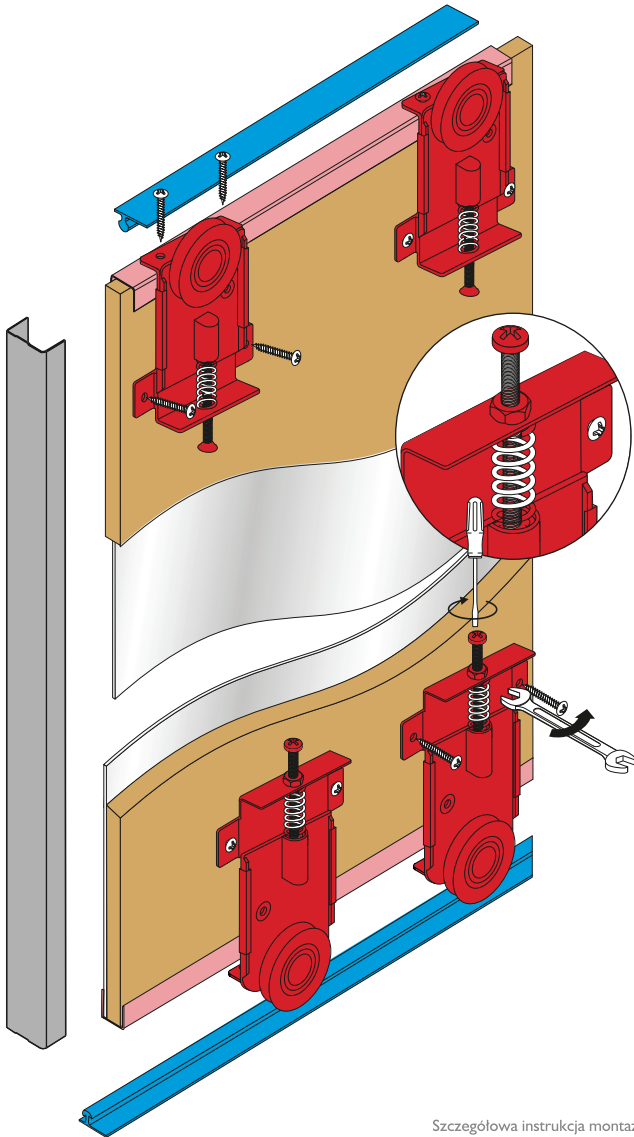

nr 4 L-050
szyna górna / dolna
upper / lower rail

nr 4416 FASTOR
okucie górne / dolne
upper / lower hardware

nr 4416 FASTOR
okucie górne / dolne
upper / lower hardware

nr 4 L-050
szyna górna / dolna
upper / lower rail

ZESTAW KIT	DOSTĘPNE ZESTAWY AVAILABLE KITS	
KOMPLET OKUĆ + SZYNA (m.b.) HARDWARE KIT + RAIL (meters)	1,5 m	2 m 2,5 m 3 m

KOMPLET / SET	zawartość pudełka / box content		
FASTOR	1 nr 4446	2 nr 4447	3 nr 4448
 nr 4416	4	8	12