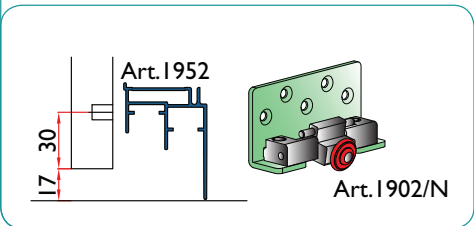

**Anta interna in legno  
con scorrevoli in acciaio**

Internal door with steel slides  
Portes interieures avec coulisses en acier  
Innenur mit stahlschlitten  
Puerta interna con elementos de deslizamiento de acero

# Anta esterna in legno con scorrevoli in acciaio

External door with steel slides  
Portes exterieures avec coulisses en acier  
Assentur mit stahlschlitten  
Puerta externa con elementos de deslizamiento de acero