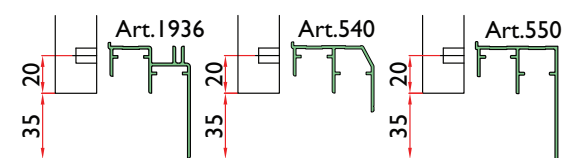

**Anta interna in legno  
con scorrevoli in acciaio**

Internal door with steel slides  
Portes interieures avec coulisses en acier  
Innenur mit stahlschlitten  
Puerta interna con elementos de deslizamiento de acero

# Anta esterna in legno con scorrevoli in acciaio

External door with steel slides  
Portes exterieures avec coulisses en acier  
Assentur mit stahlschlitten  
Puerta externa con elementos de deslizamiento de acero