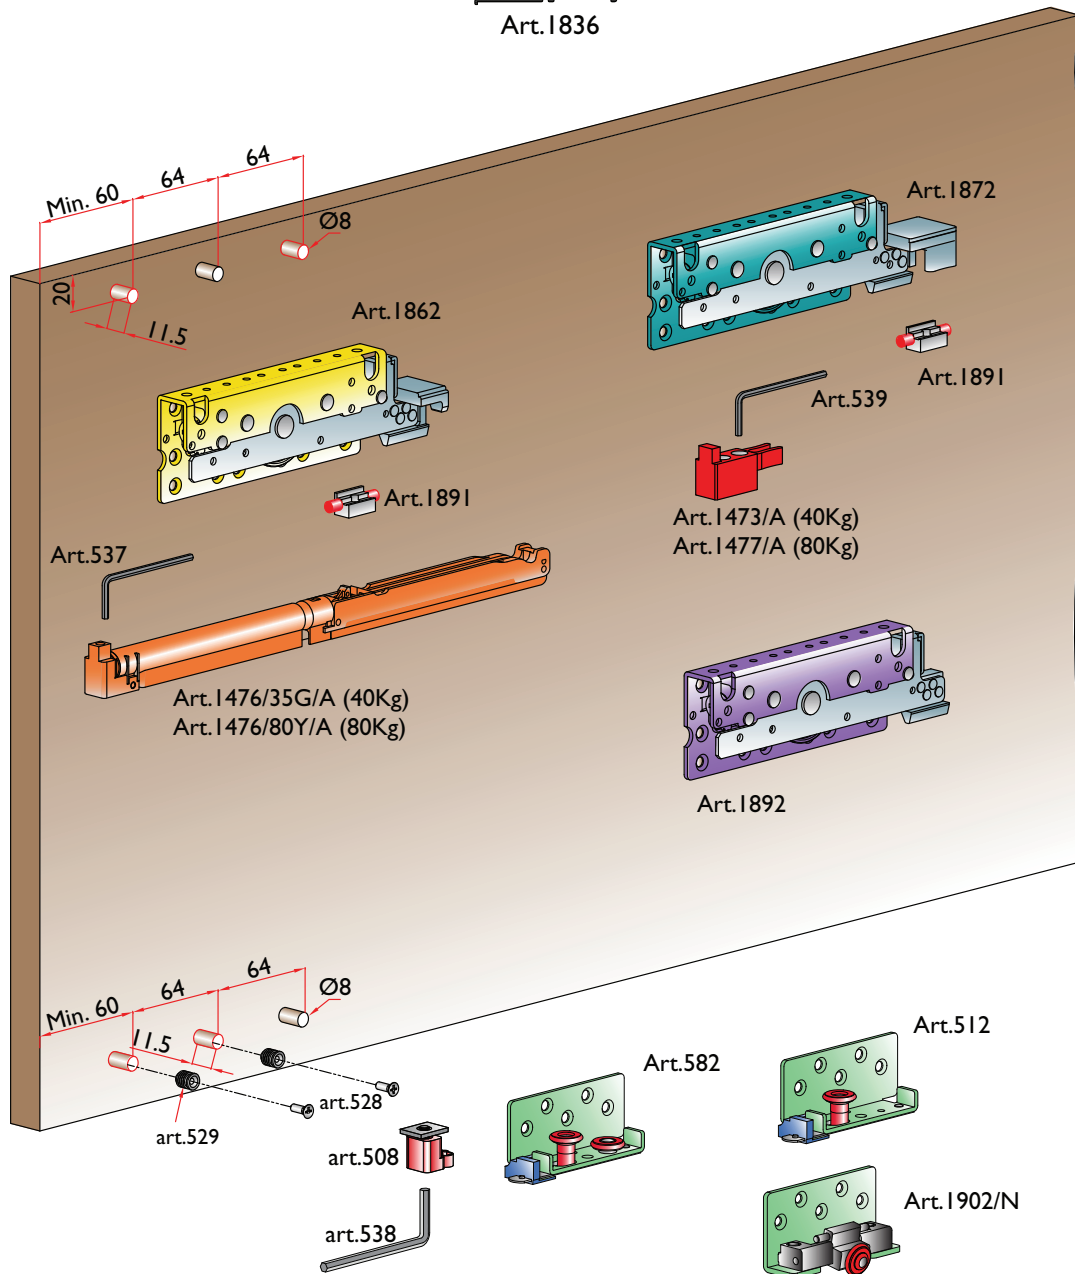

**Anta interna in legno  
con scorrevoli in acciaio**

Internal door with steel slides  
Portes interieures avec coulisses en acier  
Innenur mit stahlschlitten  
Puerta interna con elementos de deslizamiento de acero

# Anta esterna in legno con scorrevoli in acciaio

External door with steel slides  
Portes exterieures avec coulisses en acier  
Assentur mit stahlschlitten  
Puerta externa con elementos de deslizamiento de acero

SPACE AIR 36