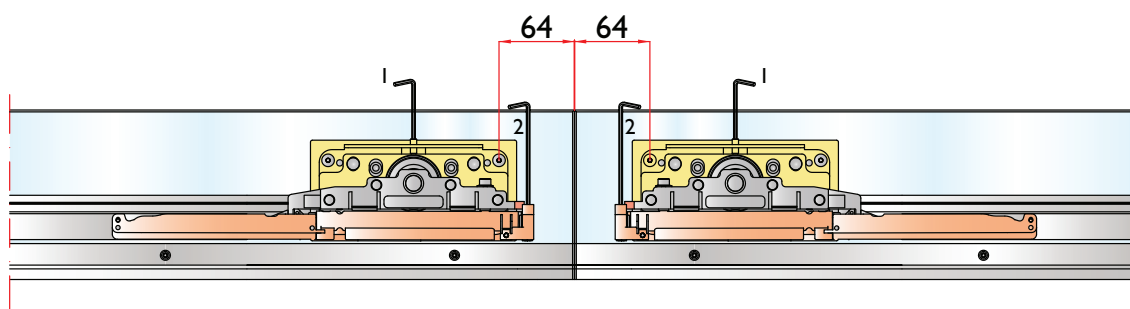

Descrizione misure

Size description
Description des dimensions
Maßbeschreibung
Descripción medidas

DCJ A ACFVBHC

Anta doppia

Double door
Vantail double
Doppelter Türflügel
Puerta doble

- 1) REGOLARE GLI SCORREVOLI PER L'ALLINEAMENTO DELLE PORTE
1) ADJUST THE SLIDERS FOR ALIGNMENT OF THE DOORS
- 2) REGOLARE I FERMI AMMORTIZZATI PER EVITARE LA COLLISIONE DELLE PORTE
ADJUST THE SOFT CLOSING TO PREVENT COLLISION OF THE DOORS