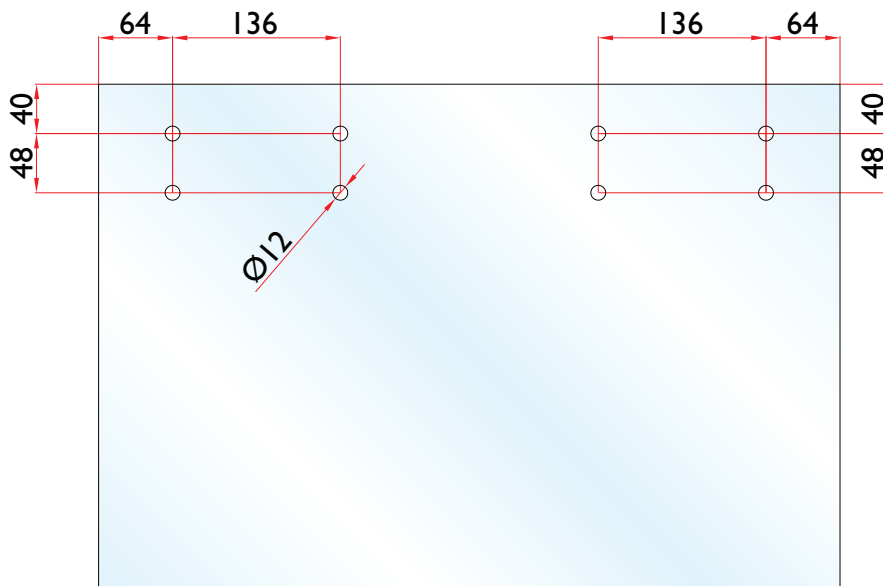

Descrizione misure

Size description
Description des dimensions
Maßbeschreibung
Descripción medidas

DCJ A ACFVBHC

Anta doppia

Double door
Vantail double
Doppelter Türflügel
Puerta doble

- 1) REGOLARE GLI SCORREVOLI PER L'ALLINEAMENTO DELLE PORTE
1) ADJUST THE SLIDERS FOR ALIGNMENT OF THE DOORS
- 2) REGOLARE I FERMI AMMORTIZZATI PER EVITARE LA COLLISIONE DELLE PORTE
ADJUST THE SOFT CLOSING TO PREVENT COLLISION OF THE DOORS