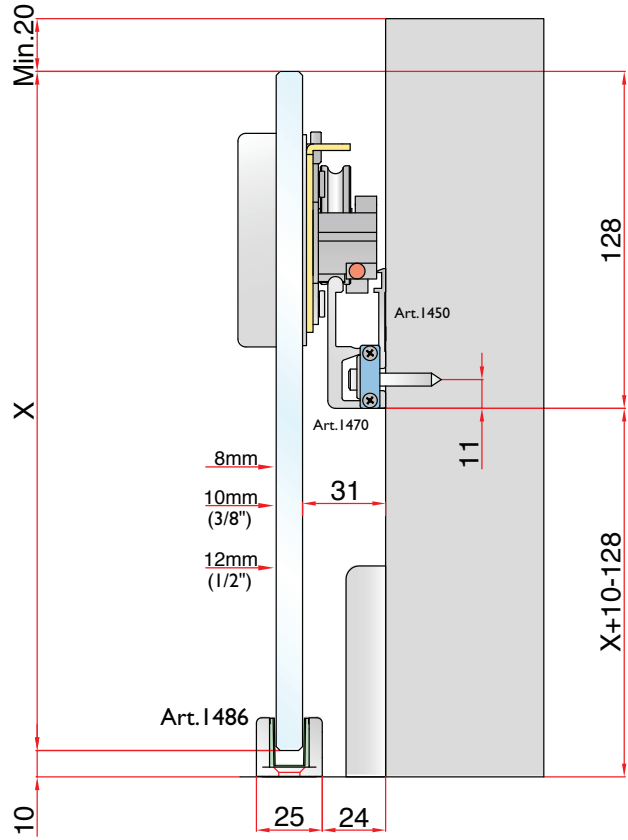

Descrizione misure

Size description
Description des dimensions
Maßbeschreibung
Descripción medidas

DCJ A ACFVBHC

Anta doppia

Double door
Vantail double
Doppelter Türflügel
Puerta doble

- 1) REGOLARE GLI SCORREVOLI PER L'ALLINEAMENTO DELLE PORTE
1) ADJUST THE SLIDERS FOR ALIGNMENT OF THE DOORS
- 2) REGOLARE I FERMI AMMORTIZZATI PER EVITARE LA COLLISIONE DELLE PORTE
ADJUST THE SOFT CLOSING TO PREVENT COLLISION OF THE DOORS