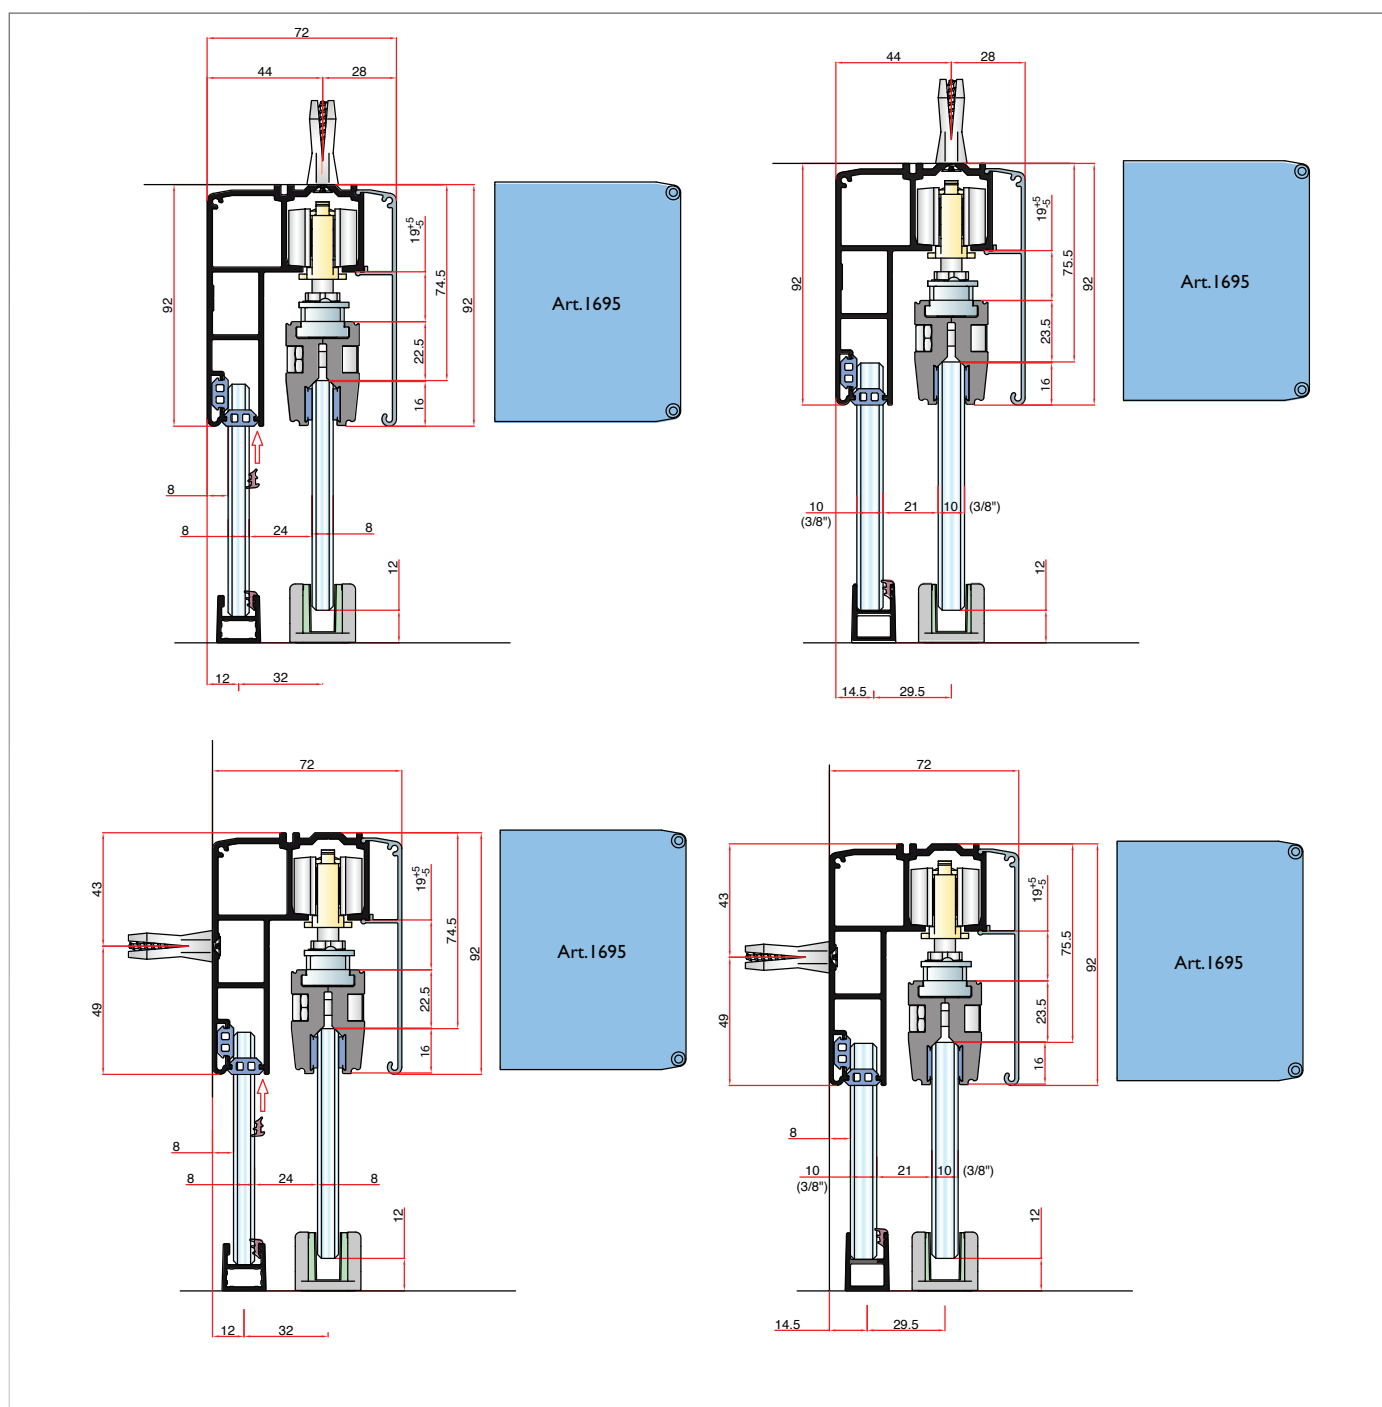

BINARI IN ALLUMINIO ALUMINIUM TRACKS	GUARNIZIONE SEAL
 <p>Art.1750</p> <p>Art.1690</p> <p>Art.1740(10mm) (3/8")</p> <p>Art.1738(8mm)</p>	<p>Art.299 KIT=10mt</p>  <p>Art.266 KIT=10mt</p>  <hr/> <p>OPTIONAL</p> <p>Art.1735</p> 

BINARI IN ALLUMINIO SUPERIORI UPPER ALUMINIUM TRACKS	FISSAGGI A PARETE FIXING WALL	GUARNIZIONE SEAL
		<p>Art.299 KIT=10mt</p> <p>Art.266 KIT=10mt</p> <p>OPTIONAL</p> <p>Art.1735</p> 