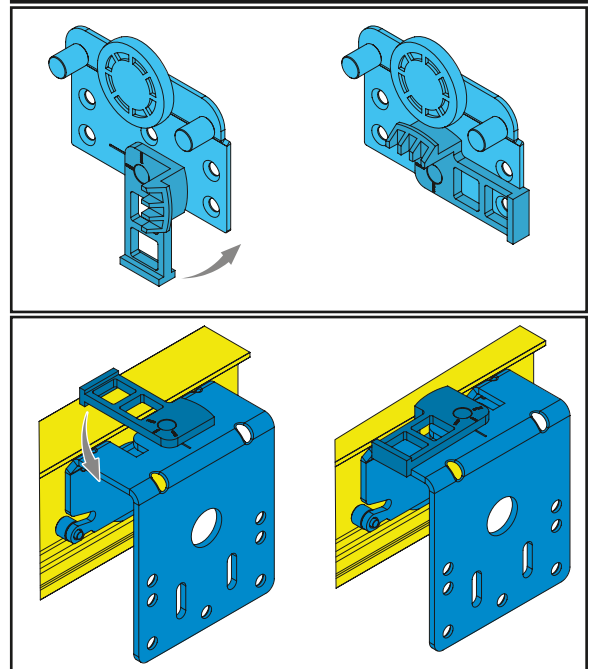

Blokada przeciwko wypadnięciu z toru / Blockade against falling out of the track

Szczegółowa instrukcja montażu
Detailed assembly manual
www.laguna.pl

SZYNY RAILS		KOMPLET SUPERIOR SUPERIOR KIT			SUPERIOR PLUS	
aluminium długość max 6m length max 6m		x1 	x1 	x2 	x2 	x2
aluminium długość max 6m length max 6m		x2 	x2 	x2 	x38 	
	nr 22 K-022 tor górna upper rail	nr 3352 okucie górne wew. upper hardware	nr 3354 okucie górne wew. mijane upper hardware	nr 3350 okucie górne zew. upper hardware	nr 3354 okucie górne wew. mijane upper hardware	nr 3350 okucie górne zew. upper hardware
	nr 20 AOF-030 szyna dolna lower rail	nr 3358 stoper zatraskowy stopper	nr 3357 prowadnik dolny wew. lower guide	nr 3357 prowadnik dolny zew. lower guide	wkręty screw	